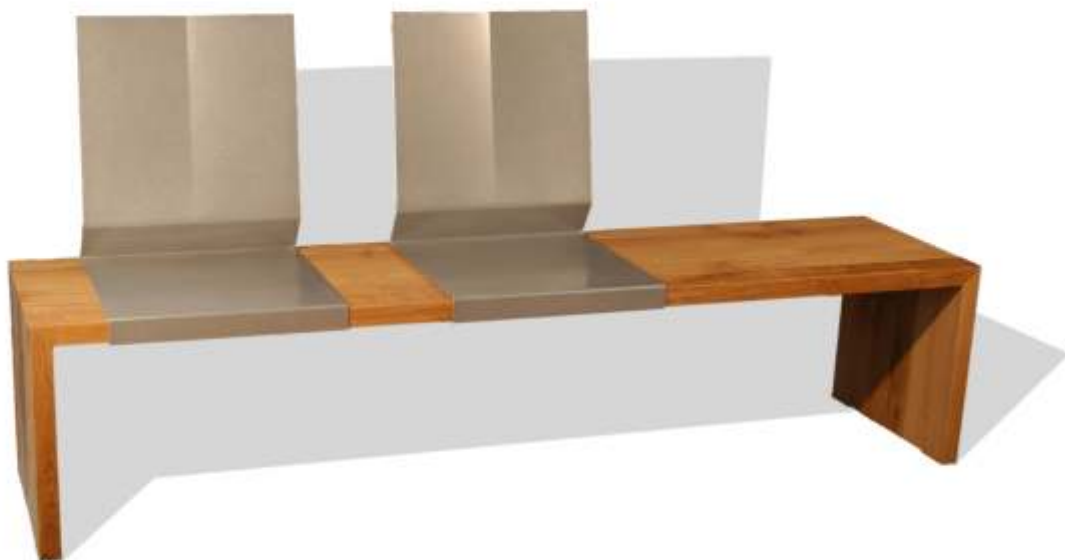

Massives Holz: Eiche oder Nussbaum
 (Weitere Holzarten sind auf Anfrage möglich.)
 Oberfläche: natur geölt

Setzen Sie Akzente mit den
 frei verschiebbaren Bilderrahmen!
 Ein Bilderrahmen besteht jeweils aus
 2 Glasscheiben, zwischen denen Sie
 ein Bild Ihrer Wahl schieben können.

Aufpreis:
 3 Stk. Bilderrahmen inkl. der Nut 55,-€

Oder rücken Sie Ihre CD Sammlung
 mit den massiven Holzwürfeln
 ins rechte Licht.

Aufpreis:
 2 CD-Stützen (Holzwürfel) 55,-€ / 85,-€

Eiche / Nussb.

Platzwechsel: Die bequeme Art auf einer Bank Platz zu nehmen.
Die Rückenlehnen lassen sich nach belieben auf der Bank verschieben. Dynamisches aktives Sitzen lädt zum entspannten Lehnenwippen ein.

silber

orange

weiß

Platzwechsel

Bank

I x b x h	Eiche / Nussb.
59 x 47 x 47 cm Einzelsitz	439,-€ / 575,-€
109 x 47 x 47 cm Zweisitzer	559,-€ / 745,-€
159 x 47 x 47 cm Dreisitzer	675,-€ / 885,-€
209 x 47 x 47 cm Viersitzer	775,-€ / 1.015,-€