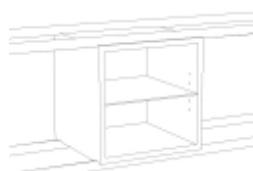

Kistenschieber

Sideboard / Weinregal / Raumteiler

b x t x h
120 x 40 x 90 cm / 4Stangen 979,-€ / 1.275,-€
120 x 40 x 90 cm / 6Stangen 1.195,-€ / 1.570,-€

160 x 40 x 90 cm / 4Stangen 995,-€ / 1.335,-€
160 x 40 x 90 cm / 6Stangen 1.255,-€ / 1.655,-€

Korpus: Massive Eiche oder Nussbaum
(Weitere Holzarten sind auf Anfrage möglich.)
Oberfläche: Natur geölt
Stangen: Edelstahl gebürstet

Kiste 435,-€ / 559,-€